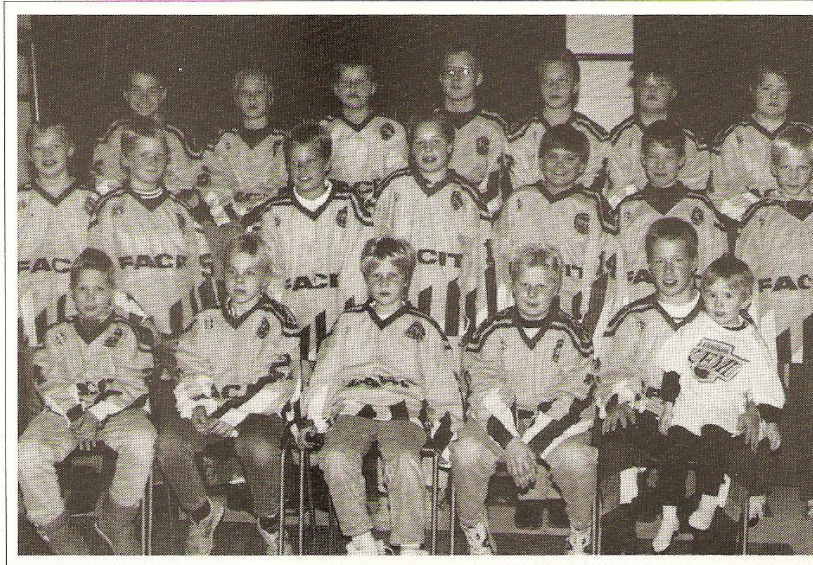

D-juniorit

Takarivi vasemmalta:

Koivulehto Mikko
Aalto Marko
Kaarre Joni
Vahtola Ari
Hast Ati
Kaarre Petri
Jämfors Jari

Keskirivi vasemmalta:

Angerias Janne
Silvennoinen Juha
Onkalo Juhani
Kaikkonen Tommi
Keto Janne
Konu Hannu
Uksila Teemu

Eturivi vasemmalta:

Peltoniemi Tomi
Lammi Petri
Posti Teemu
Juopperi Antti
Ollikainen Petri
Heikki

Kuvasta puuttuvat:

Heinikoski Hannu
Hiltula Janne
Isteri Tuomas
Kangas Tommi
Karjalainen Jani
Kivelä Henri
Könönen Tuomo
Leskinen Janne
Miettunen Atte

Mikkola Janne
Neijonen Jani
Posti Matti
Riikonen Juha-Pekka
Telkkälä Juha
Tolonen Aki
Veittikoski Marko
Väätäjä Heikki

Joukkueen johto:

Matti Keto, valmentaja
Reijo Konu, valmentaja
Hannu Angerias, huoltaja
Mauri Juopperi, huoltaja